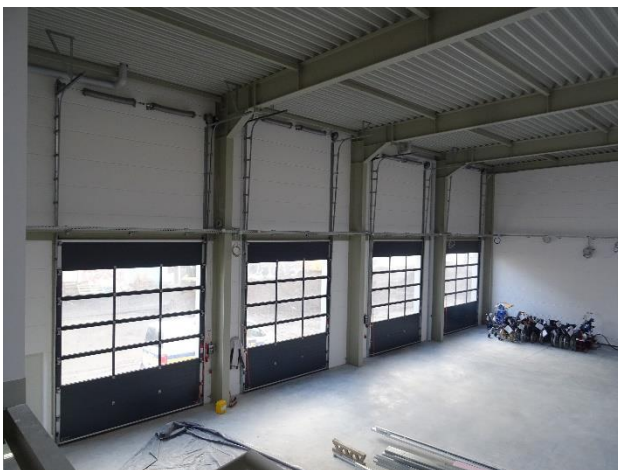

NEWS – Neubau NL Orthopädie- u. Reha-Technik Wolf Leipzig

Ingenieurbüro Schilling GmbH

Wielandstraße 16, 04177 Leipzig

Tel.: + 49 (341) 55 018 880

Fax: + 49 (341) 550118 88 55

Email: info@ib-schilling.de

web: www.ib-schilling.de

© Schilling Sie sind hier!

DIE FAMILIEN
UNTERNEHMER

DIE JUNGEN
UNTERNEHMER