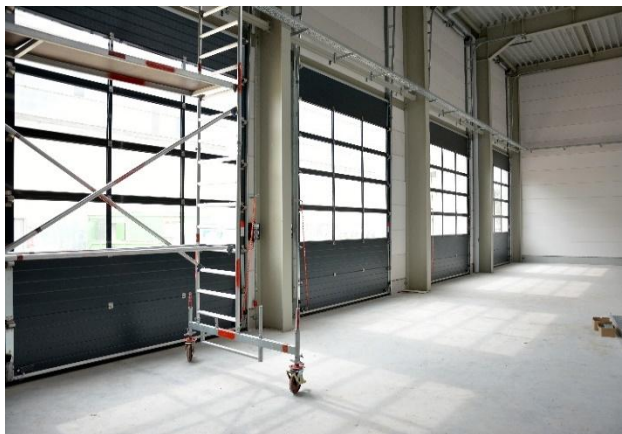

NEWS – Neubau NL Orthopädie- u. Reha-Technik Wolf Leipzig

Von der Grundsteinlegung bis zum Rohbau – ein Gebäude wächst

Seit der Grundsteinlegung Anfang Mai 2017 hat sich Einiges getan. Wir befinden uns mitten in den Rohbauarbeiten und sind bestrebt, diese vor Einbruch winterlicher Witterungsverhältnisse abzuschließen.

NEWS – Neubau NL Orthopädie- u. Reha-Technik Wolf Leipzig

Für das Sanitätshaus Wolf bedeutet dies, dass alle Produktionsmitarbeiter an einem zentralen Standort in einer Werkstatt zusammengeführt und die Logistik- und Lagermöglichkeiten deutlich verbessert werden.